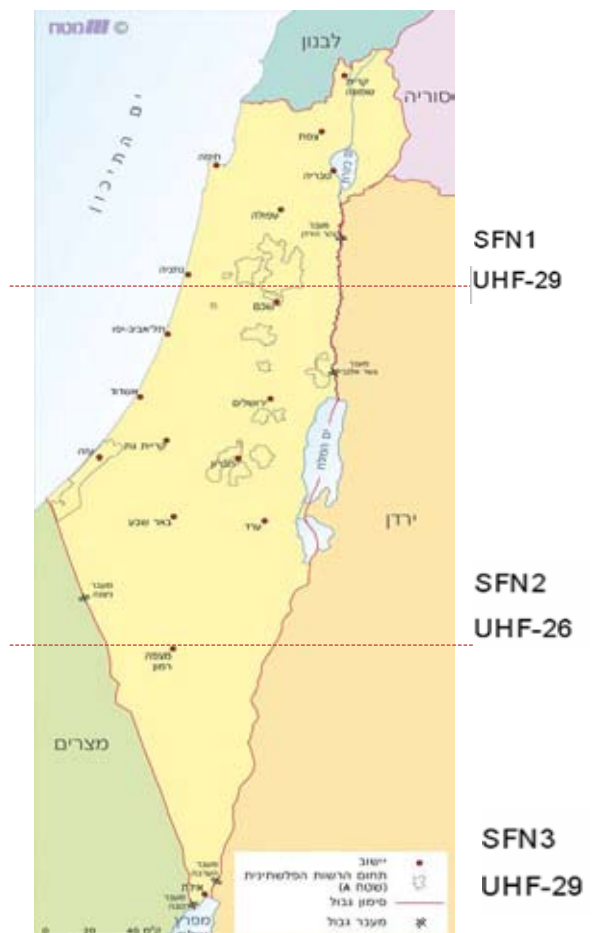

מעודכן ליום 1.12.2010

**מאפייני הממיר/המקלט הדיגיטלי לקליטת שידורי "עידן+"
DVB-T STB (Set Top Box) & iDTV (Integrated Digital TV)**

DVB-T Network Specification:

The system currently has the following parameters:

- 8K Mode.
- 1/4 Guard Intervals.
- 16QAM, FEC rat 2/3.
- Video – SD – MPEG – 4 Part 10, H.264.
- Audio - HE .AAC + V2 & Dolby Pulse.
- MPEG 2-TS.
- Three (3) SFN Networks.

דרישות טכניות ותפעוליות הכרחיות מהממיר ומהמקלט הדיגיטלי:

1. **1. Digital Terrestrial TV receiver**
   לקליטת שידורי טלוויזיה ורדיו דיגיטליים קרקעיים בתחום שידורי ה-UHF וה-VHF.
2. **2. Free to Air**
   פתוח ללא הצפנות ותומך בתקן DVB-T.
3. **3. MPEG-4 DVB-T SDTV & HDTV**
   תומך בתקן DVB-T בדחיסת וידאו MPEG-4 ברזולוציה רגילה (SDTV) - בהווה, וברזולוציה גבוהה (HDTV) - בעתיד.
4. **4. DVB Sub - Title**
   תומך בכתוביות סמויות על פי דרישה: עברית, ערבית ורוסית.